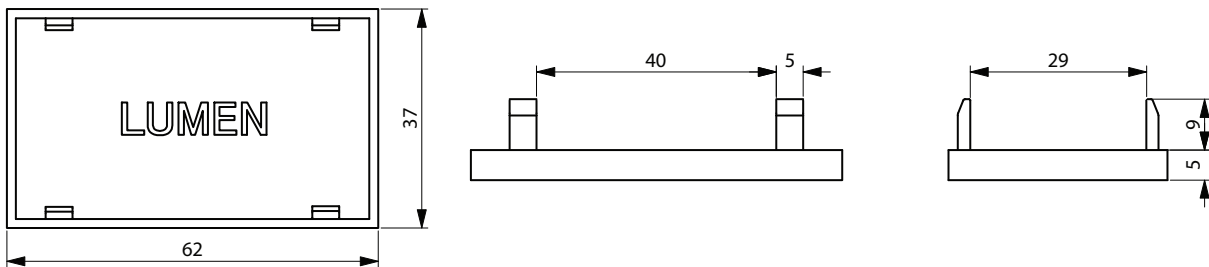

L U M E N
S Y S T E M

Tapa para columna **TL.6040**

FICHA TÉCNICA

PACK
8 unid
MEDIDAS
60mm x 40mm
PESO
35 gr

Vistas generales

Perspectiva

I Material
Zamak

I Acabados
. Gris Polyester
. Negro polyester