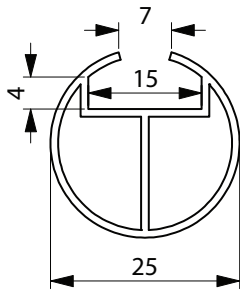

L U M E N
S Y S T E M

Caño/perchero
redondo
para led
T25.3000

FICHA TÉCNICA

PACK
4 x 3 ML
MEDIDAS
25mm x 3000mm

Vistas generales

Perspectiva

I Material
Aluminio

I Acabados
. Anodizado Mate
. Anodizado Negro

I Componentes para su montaje
. SOP RD
. Coliza